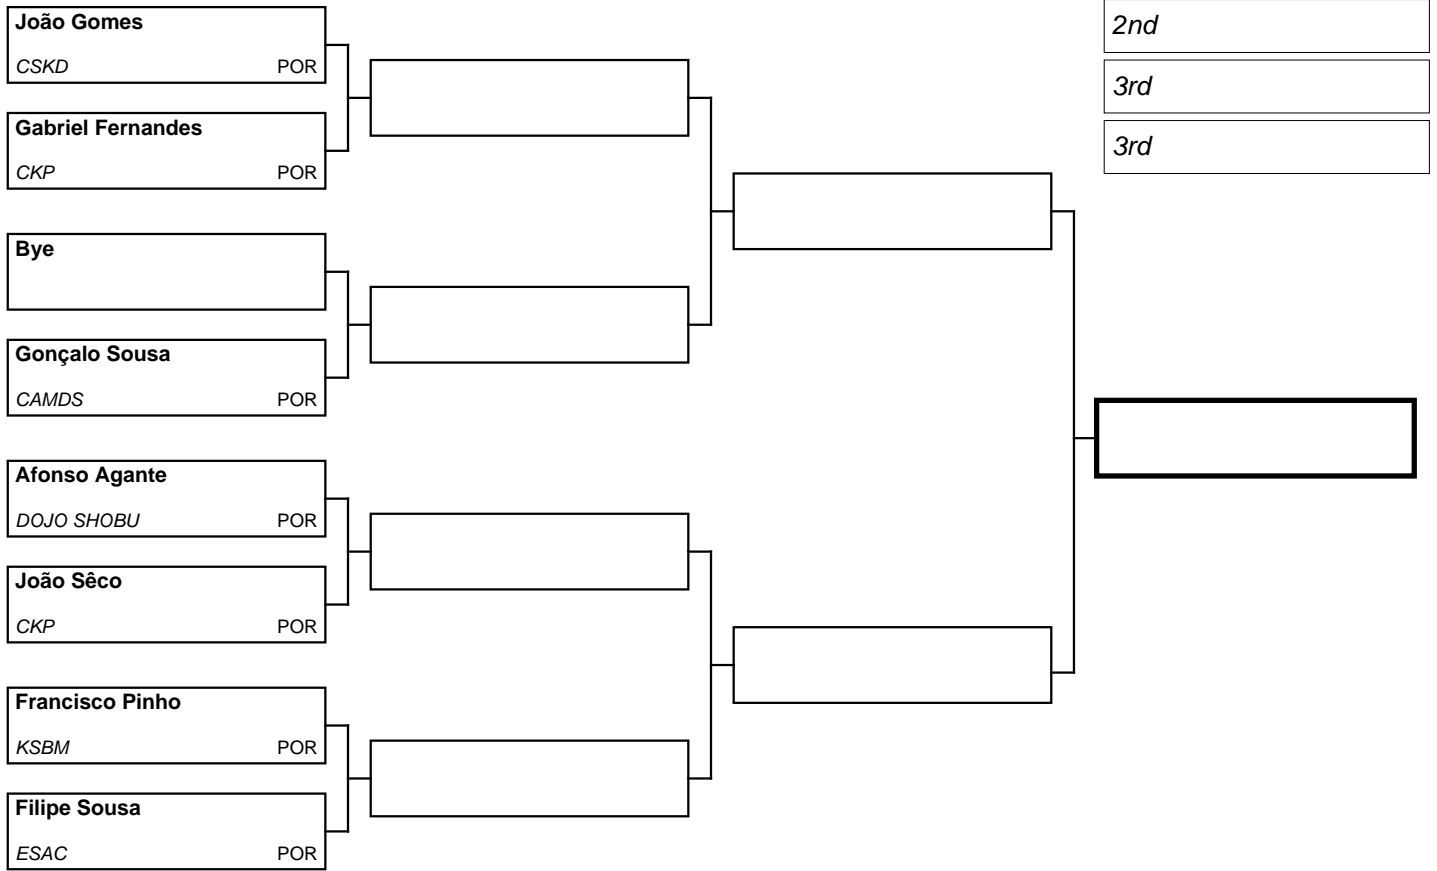

**Referees**

Kimura@ - www.karate-hub.com - events plataform

--	--	--	--	--

**POOL: 1**

**REPECHAGE**

**Referees**

--	--	--	--	--

**POOL: 1**