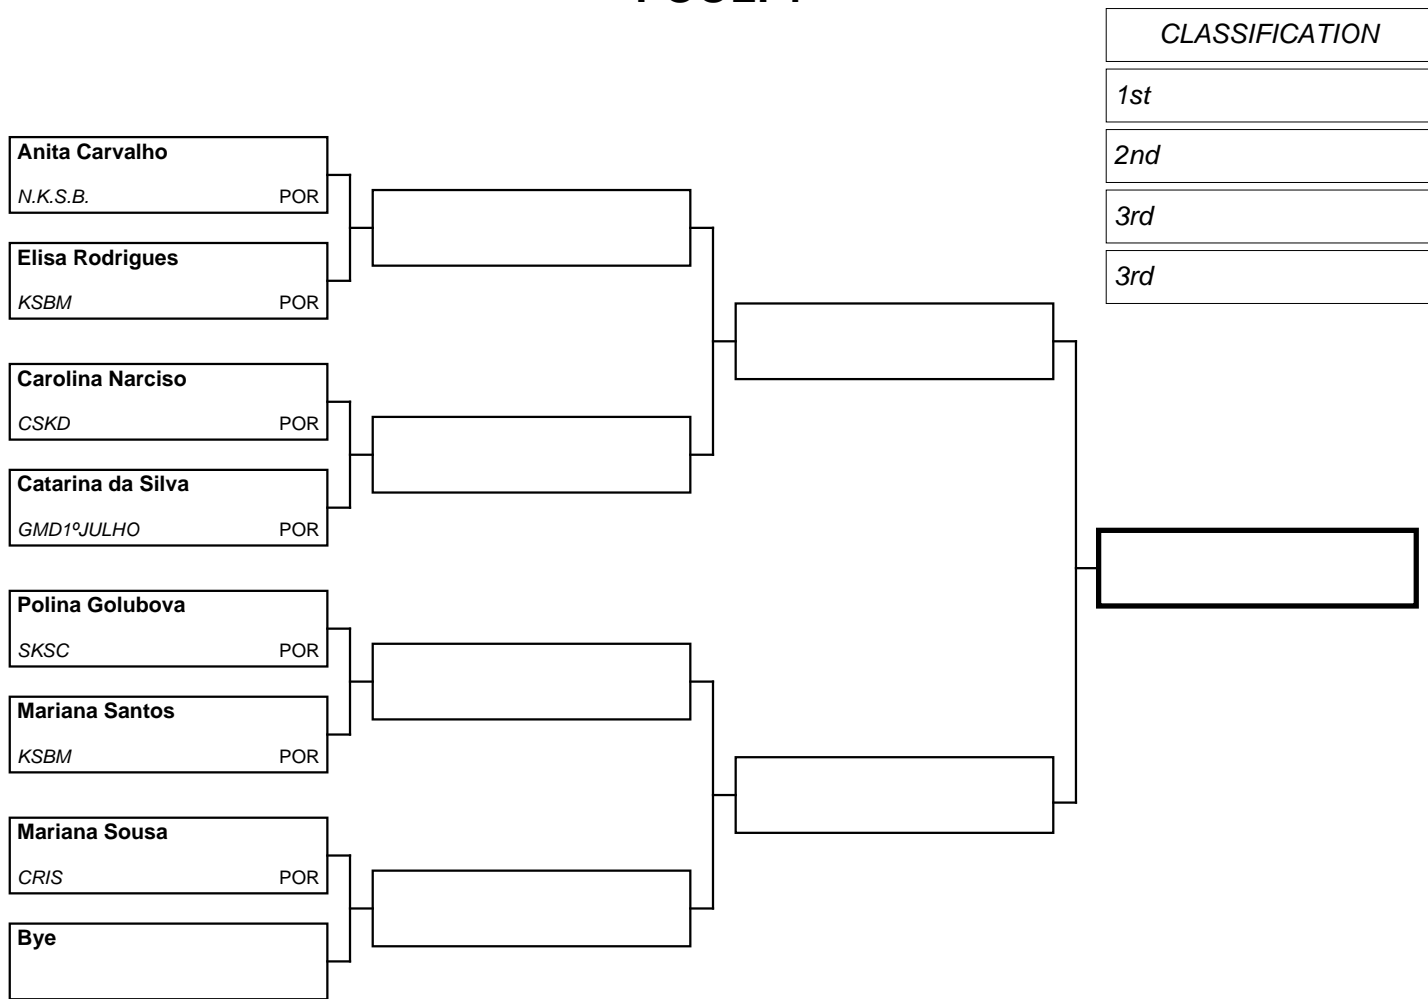

**REPECHAGE**

**Referees**

Kimura@ - www.karate-hub.com - events plataform

--	--	--	--	--

**POOL: 1**

**REPECHAGE**

**Referees**

--	--	--	--	--