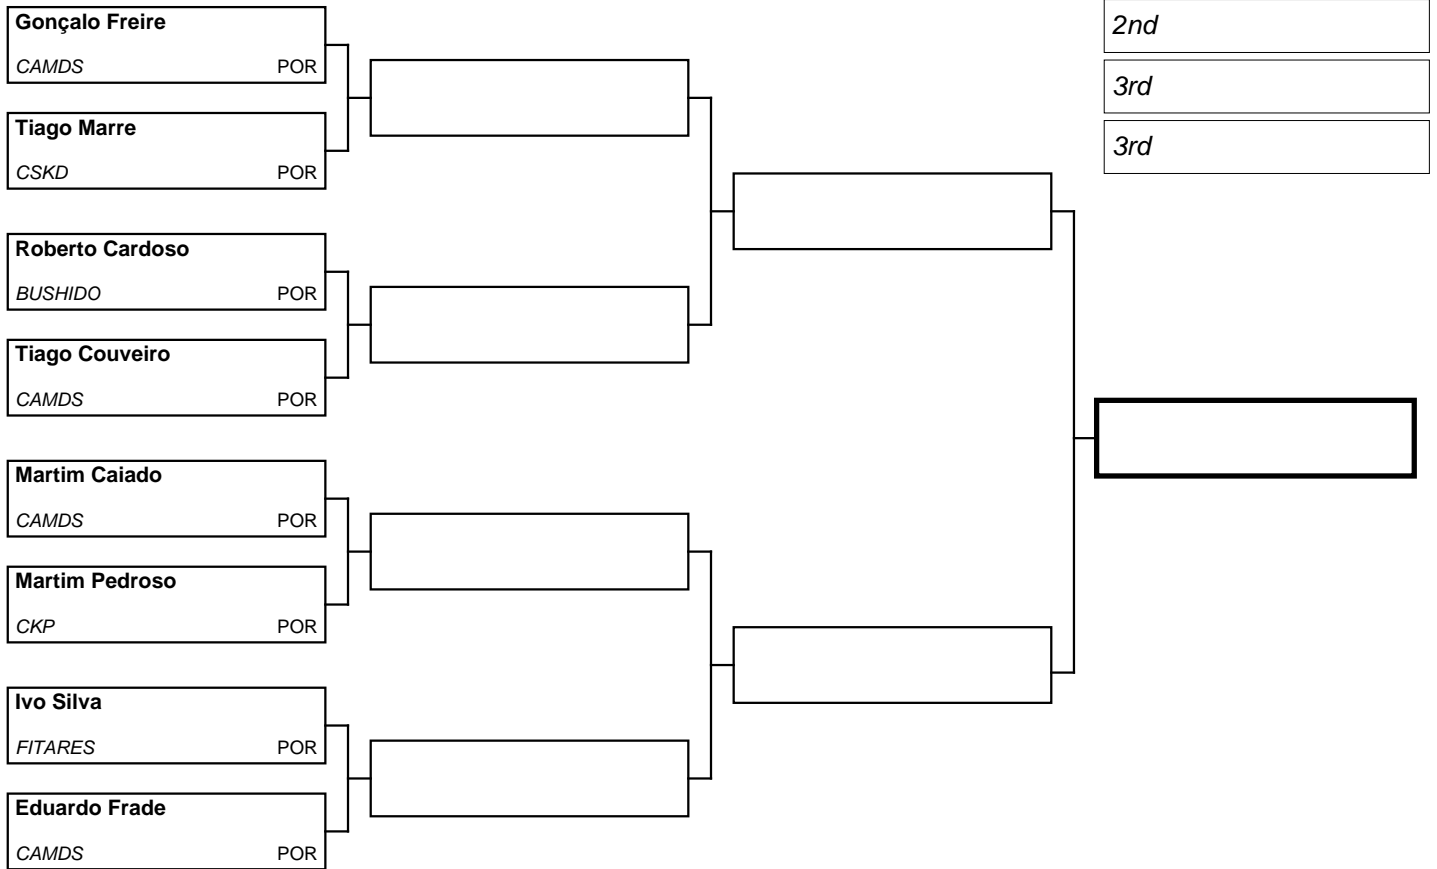

Kimura@ - www.karate-hub.com - events plataform

--	--	--	--	--

**POOL: 1**

**Referees**

Kimura@ - www.karate-hub.com - events plataform

--	--	--	--	--

**POOL: 1**

**REPECHAGE**