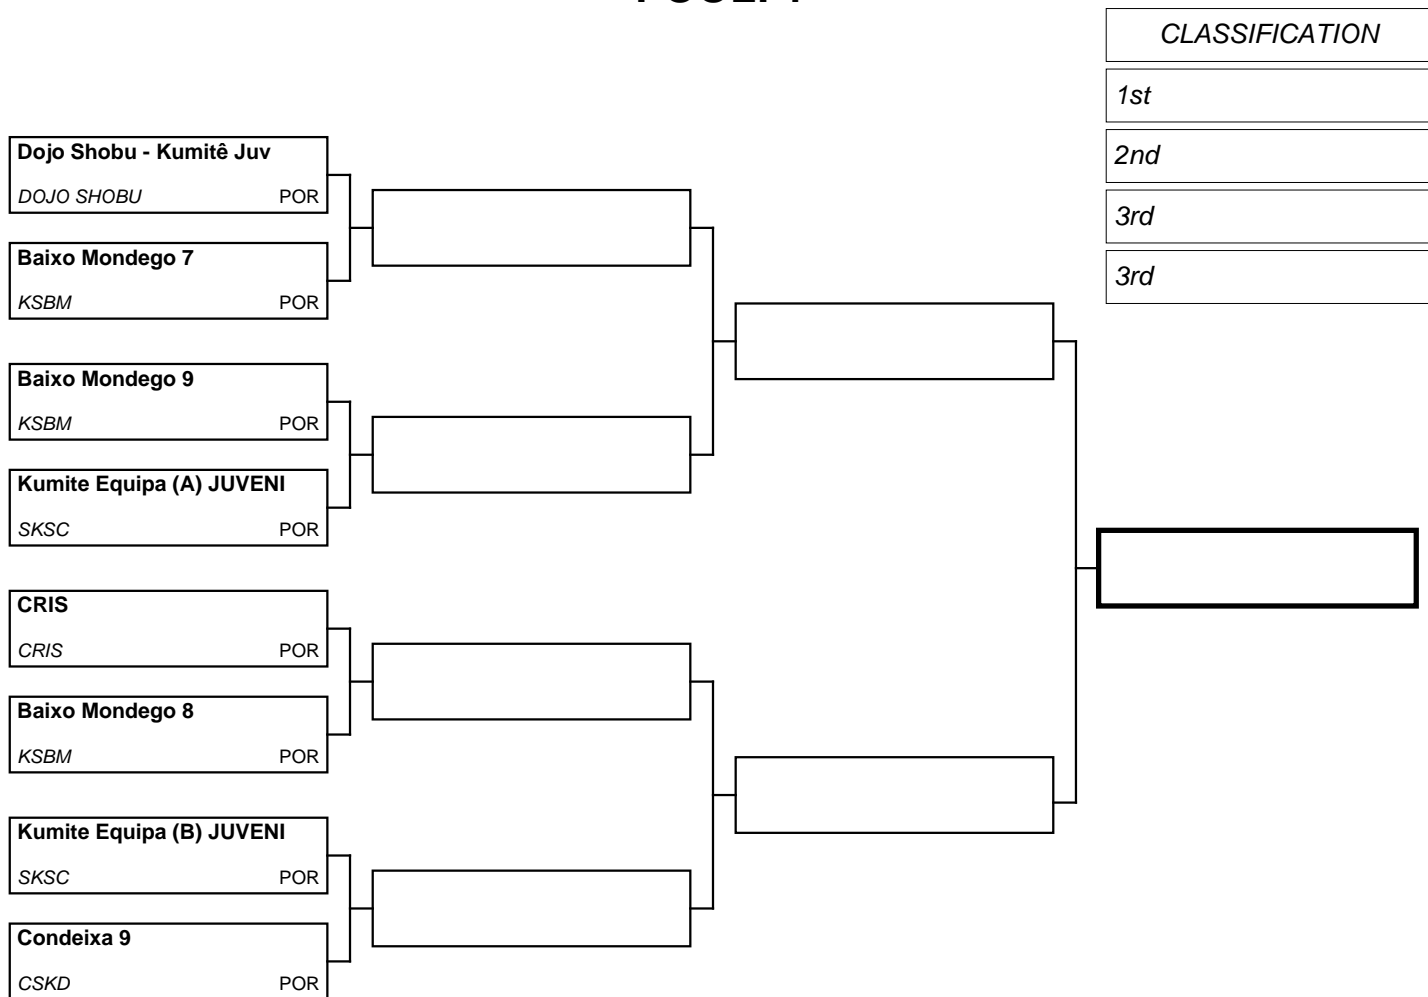

Suplentes: Lourenço Simões

**N.K.S.B. I**

ATLETAS: Gabriel Cruz | Mariana Sequeira | Gonçalo Macedo

4004

Kumite Juvenil Misto

Registered competitors: 8 in 1 Pool(s)

**POOL: 1**

**REPECHAGE**