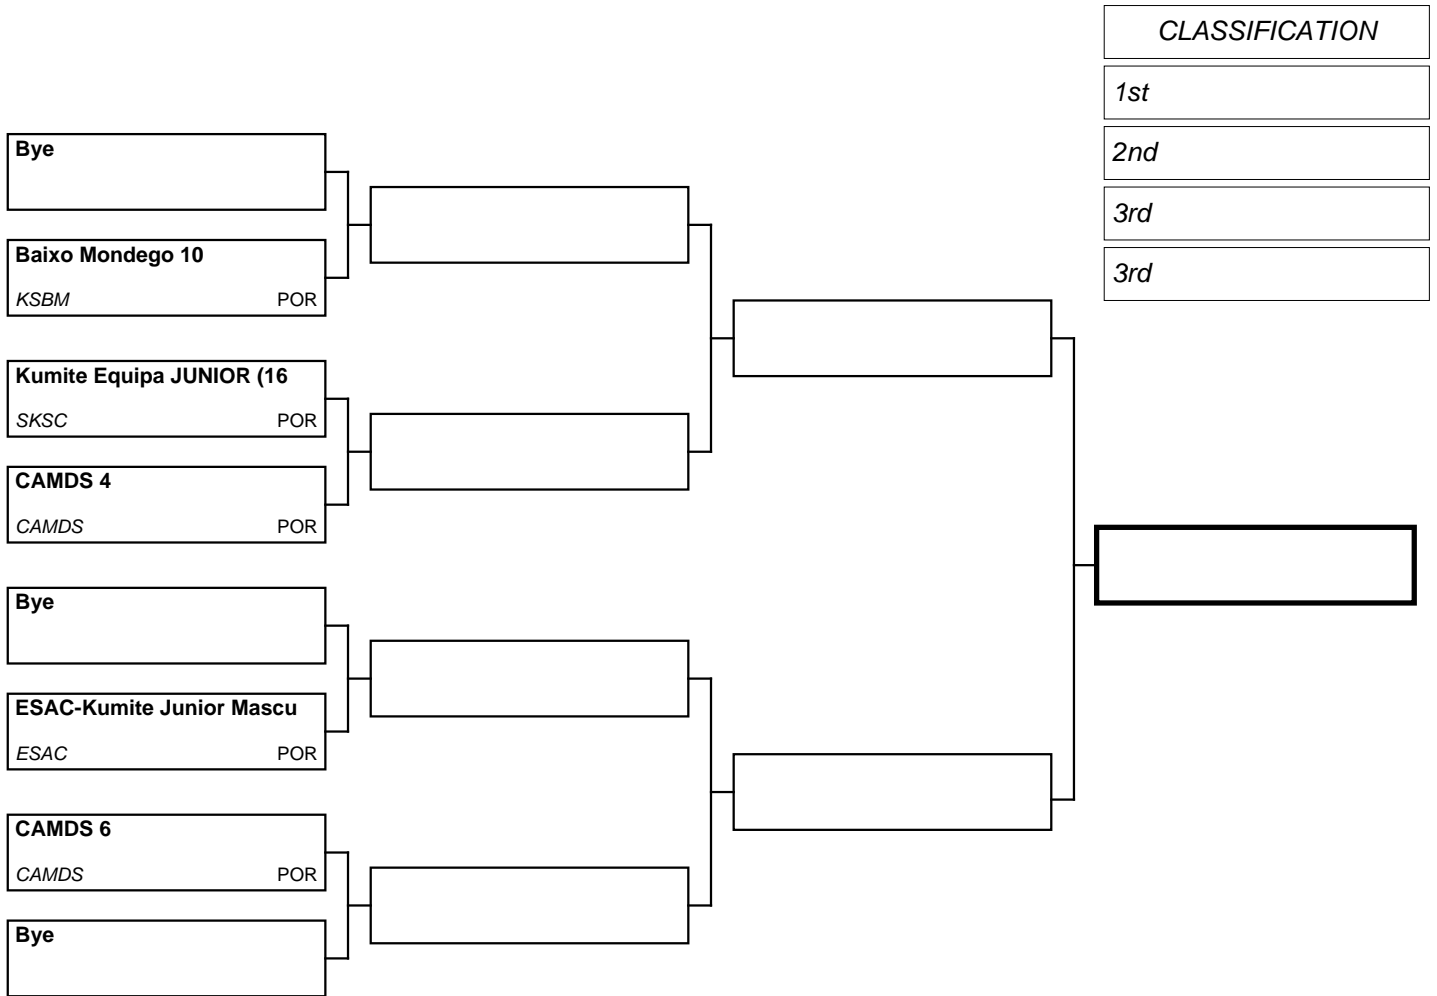

4006

Kumite Junior Masculino

Registered competitors: 5 in 1 Pool(s)

POOL: 1

REPECHAGE