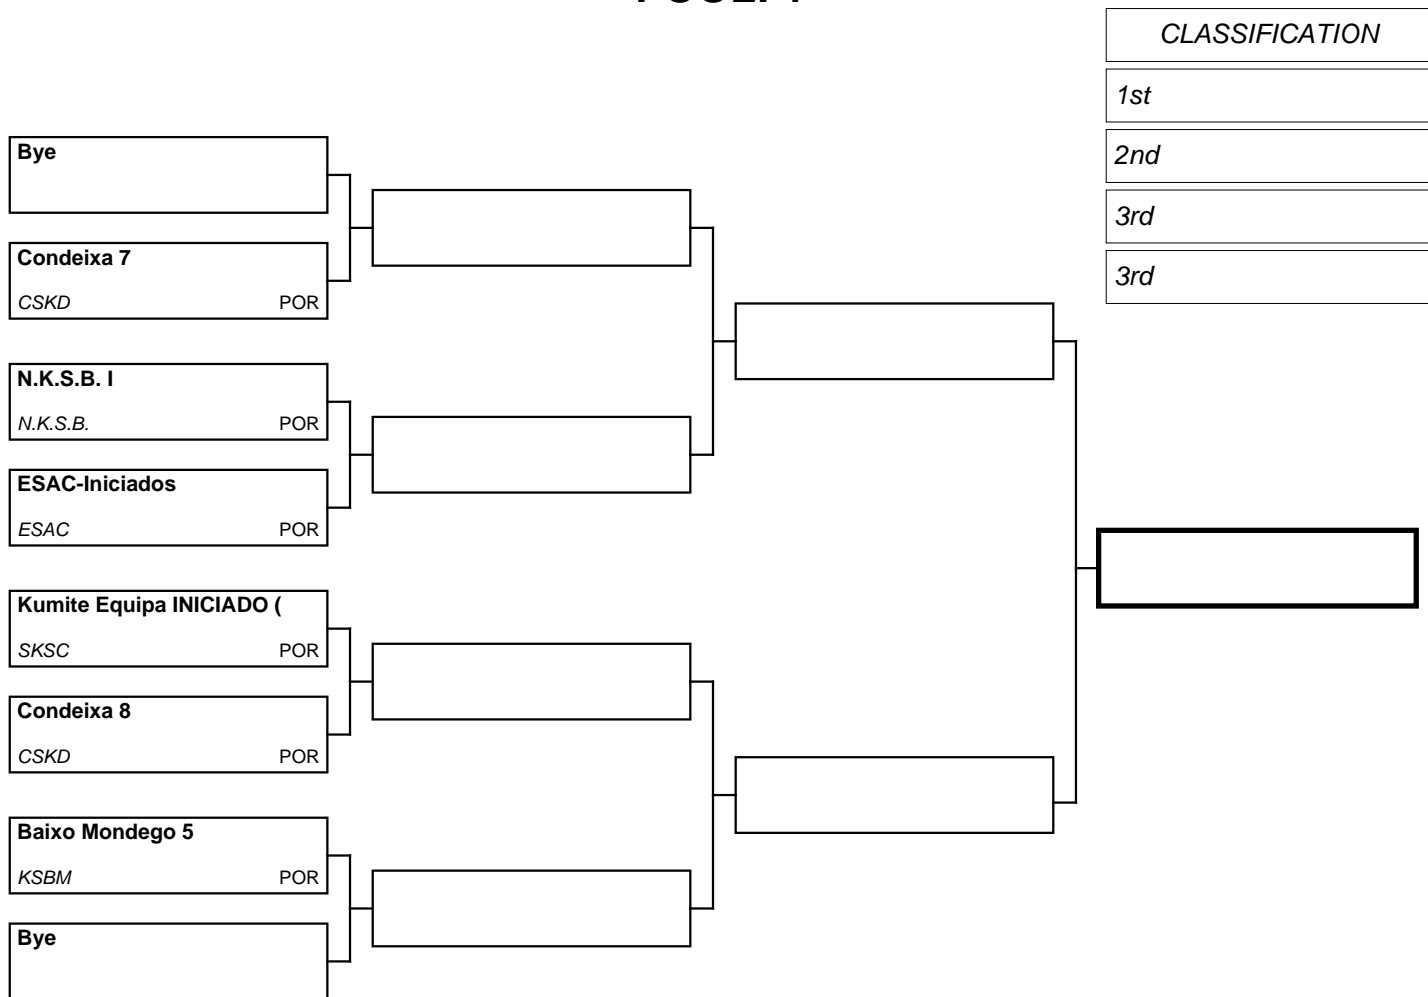

4003

Kumite Iniciado Misto

Registered competitors: 6 in 1 Pool(s)

POOL: 1

REPECHAGE