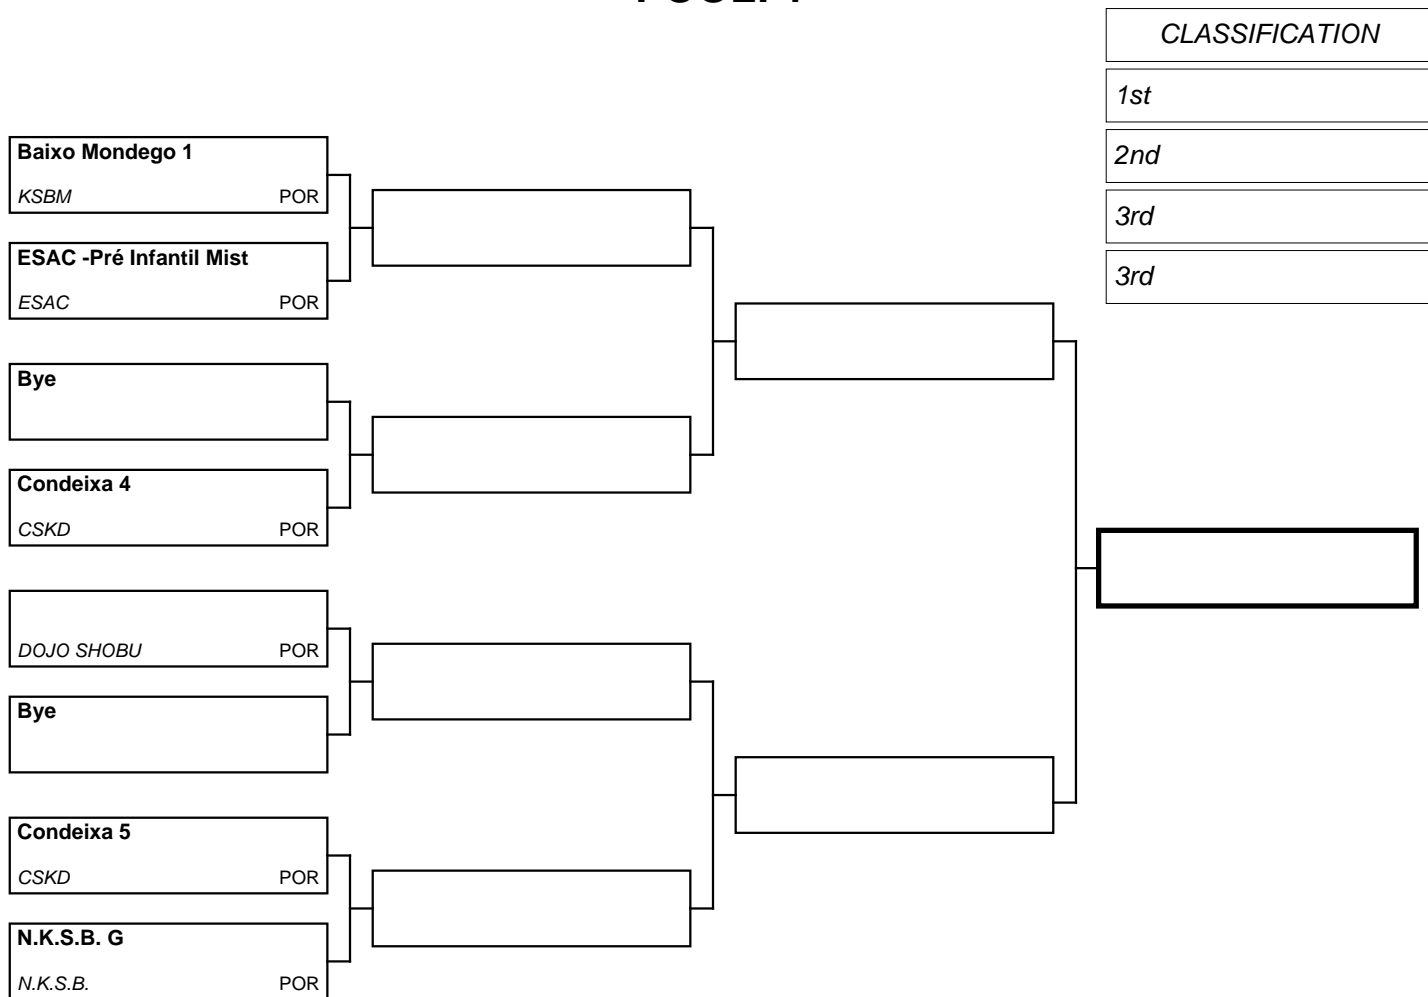

**Referees**

--	--	--	--	--

4001

Kumite Pre- Infantil Misto

Registered competitors: 6 in 1 Pool(s)

**POOL: 1**

**REPECHAGE**

**Referees**