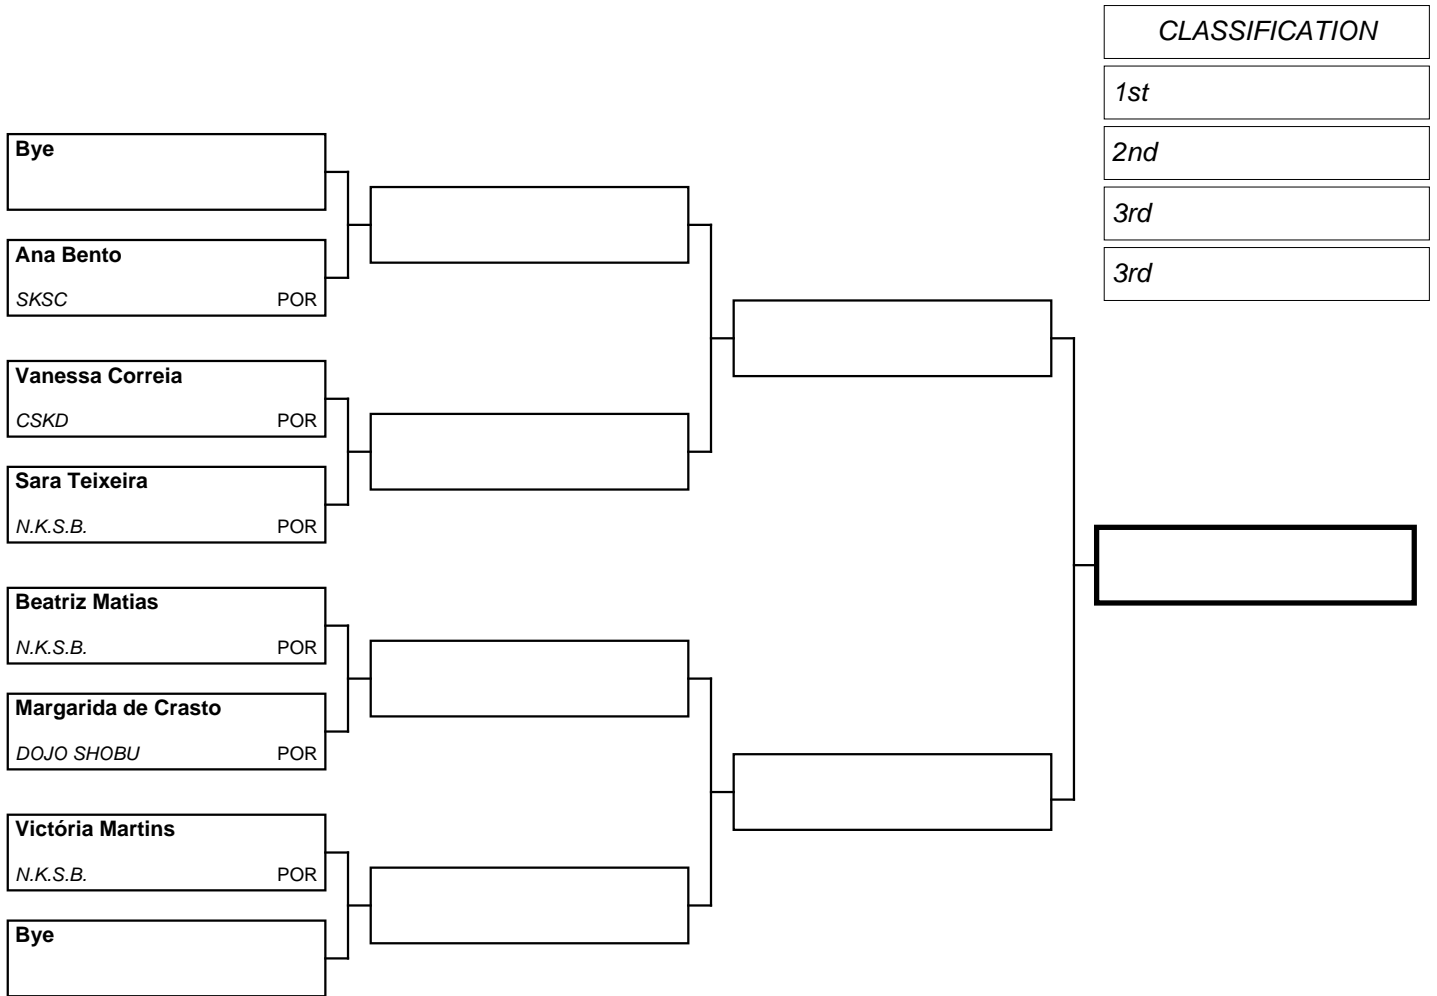

POOL: 1

REPECHAGE