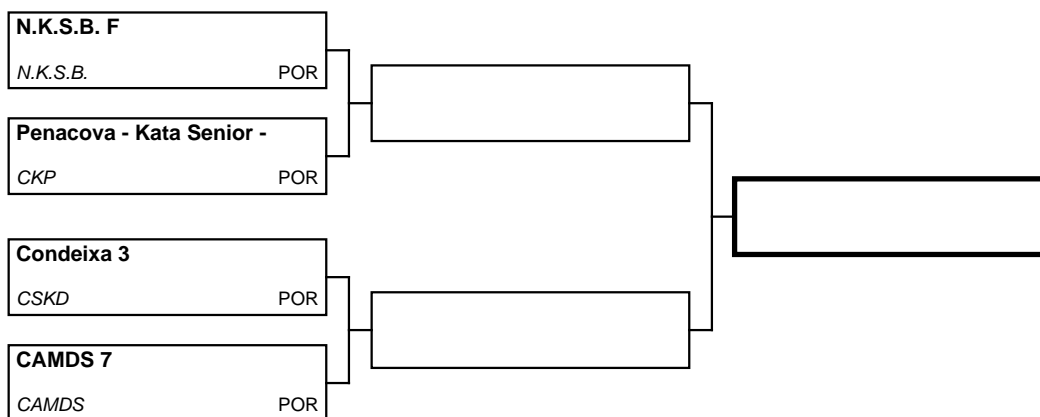

POOL: 1

CLASSIFICATION

1st

2nd

3rd

3rd

Referees