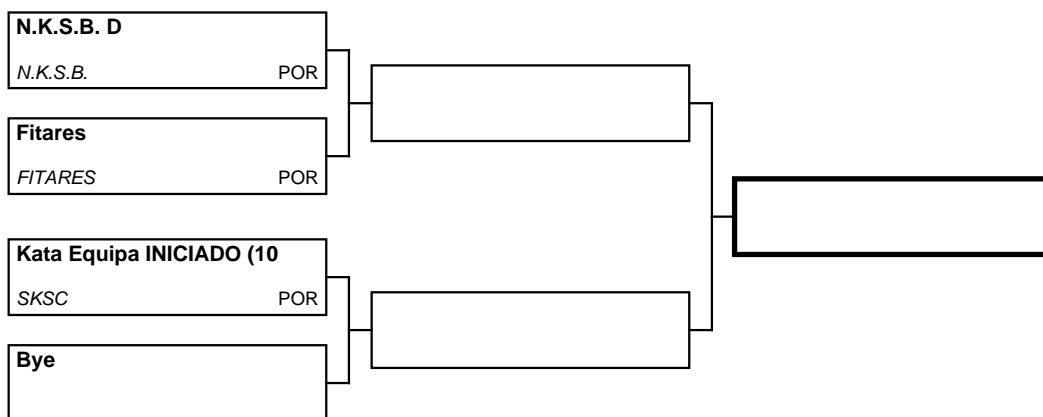

3003

Kata - Iniciado Mista

Registered competitors: 3 in 1 Pool(s)

POOL: 1

CLASSIFICATION

1st

2nd

3rd

3rd

Referees

Kimura@ - www.karate-hub.com - events plataform